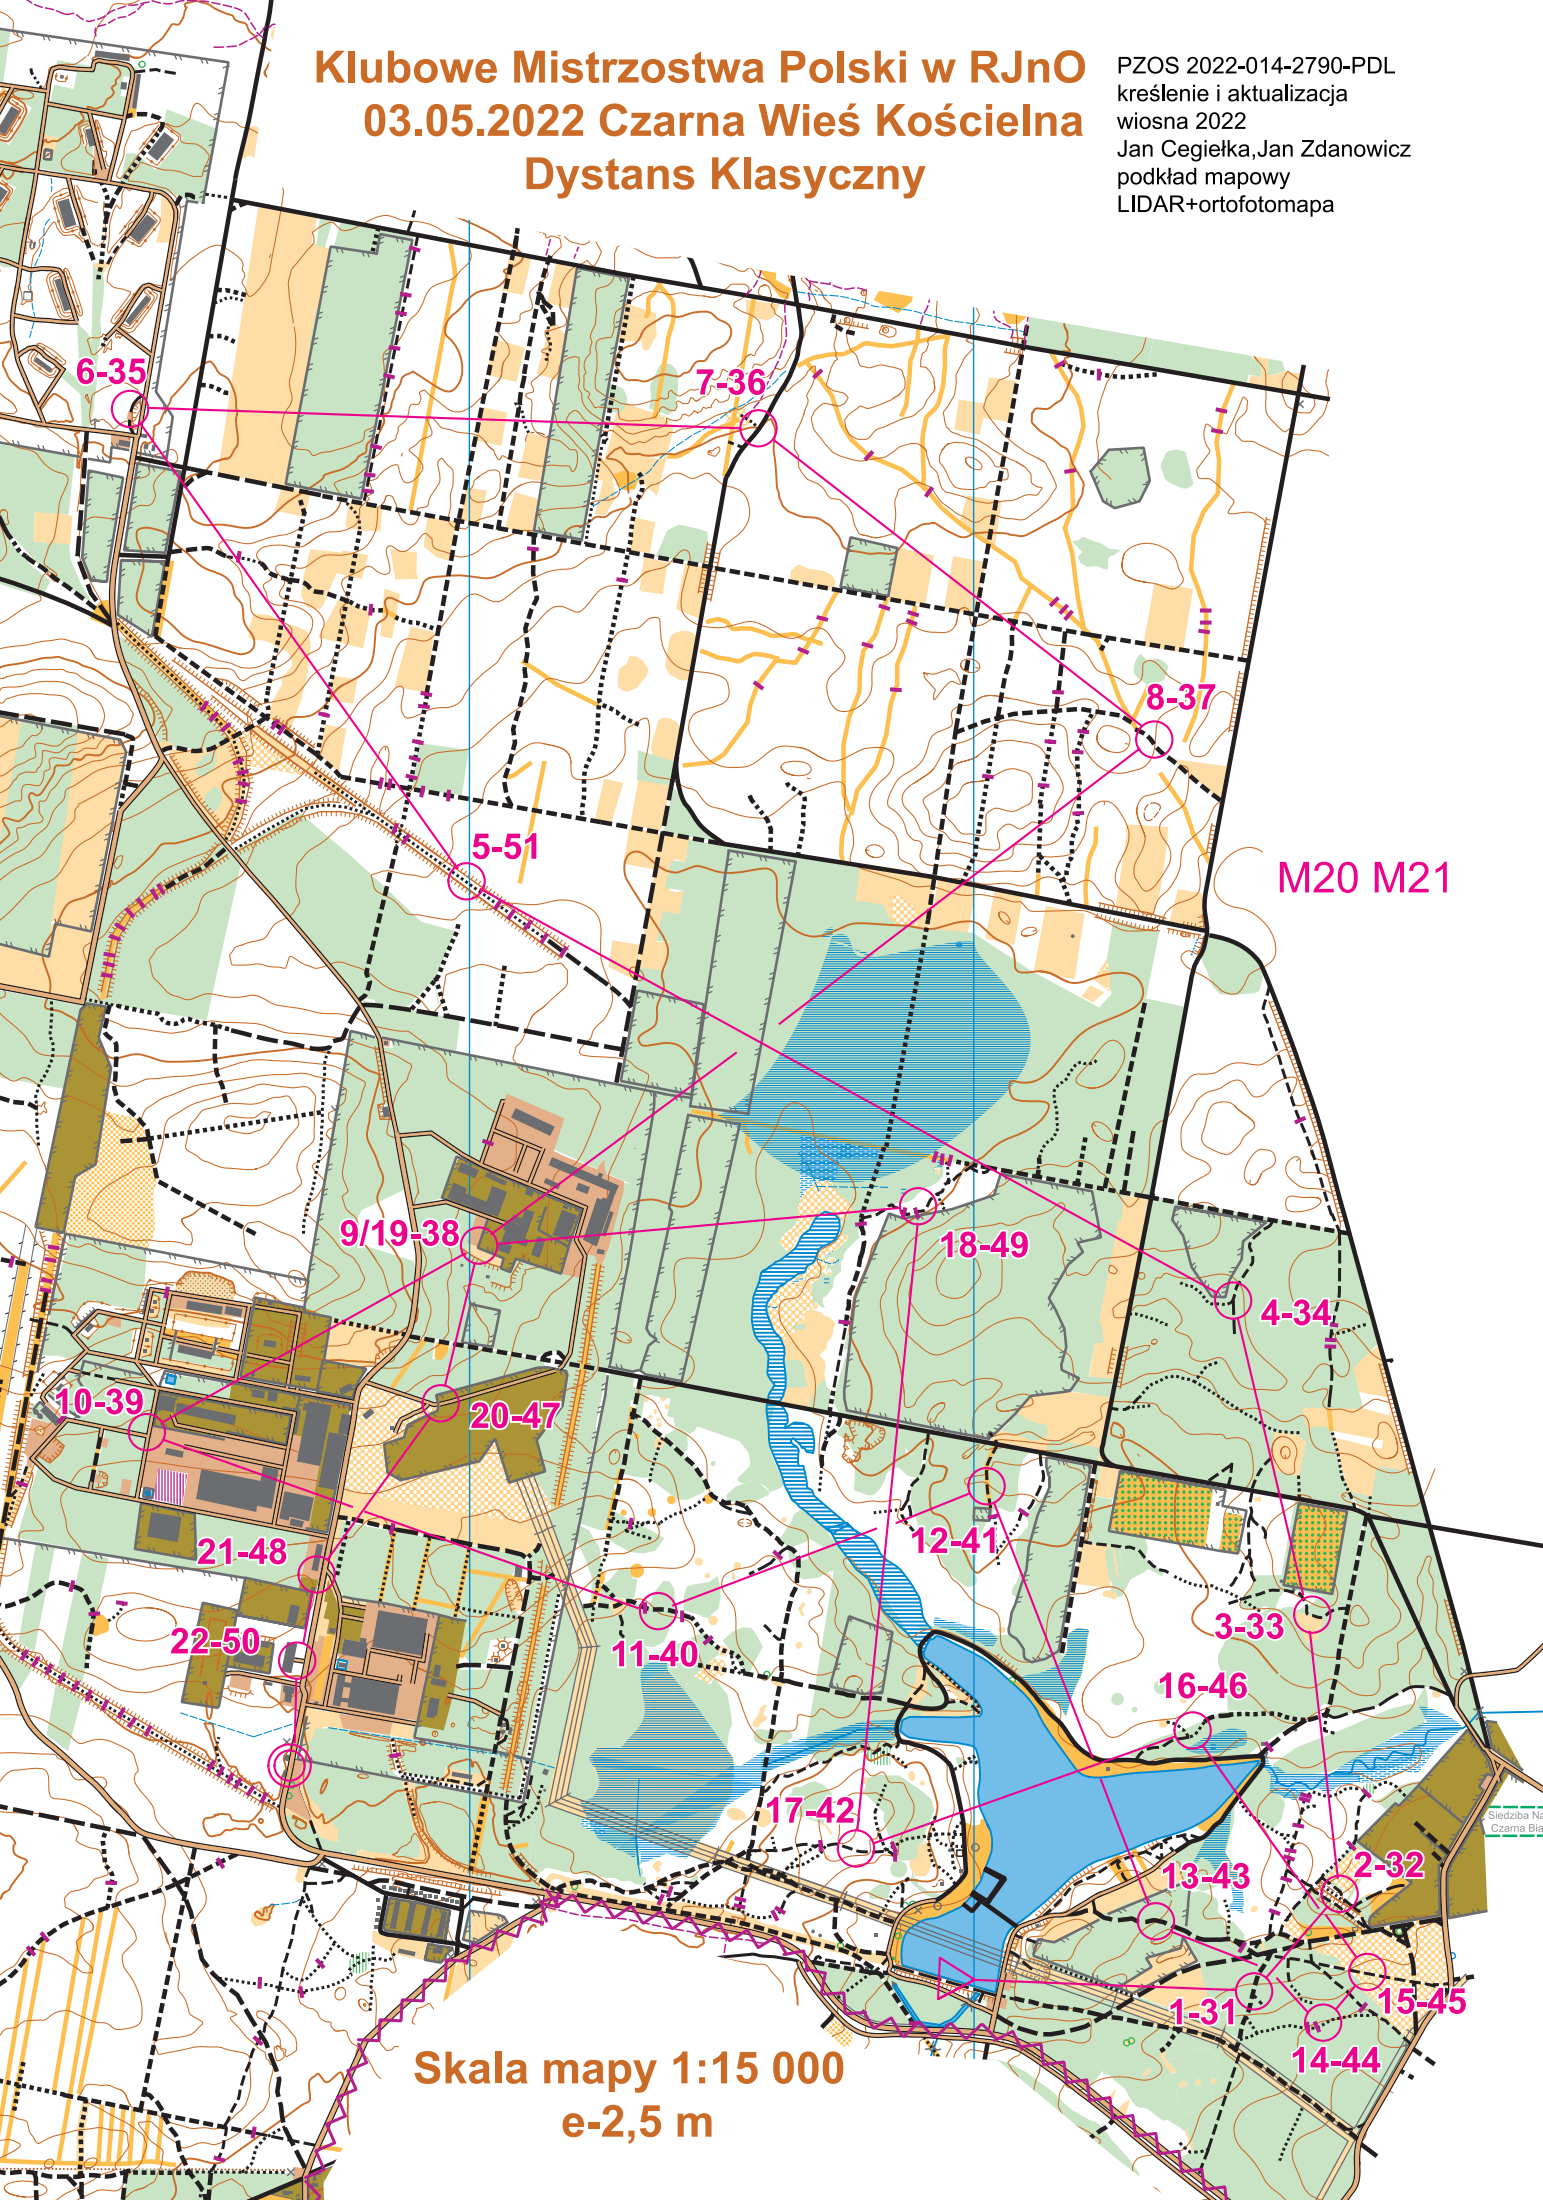

Klubowe Mistrzostwa Polski w RjNo

03.05.2022 Czarna Wieś Kościelna

Dystans Klasyczny

PZOS 2022-014-2790-PDL
kreślenie i aktualizacja
wiosna 2022
Jan Cegiłka, Jan Zdanowicz
podkład mapowy
LIDAR+ortofotomapa

Skala mapy 1:15 000
e-2,5 m

Siedziba N
Czarna Bia